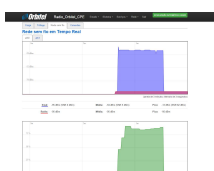

## Software de Gerenciamento

Página de Status

Analizador de Espectro

Configuração de VLANS

Firewall

Gráficos em tempo real

QoS

Configuração Wireless