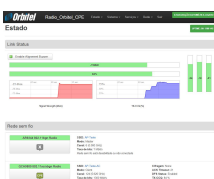

Software de Gerenciamento

Página de Status